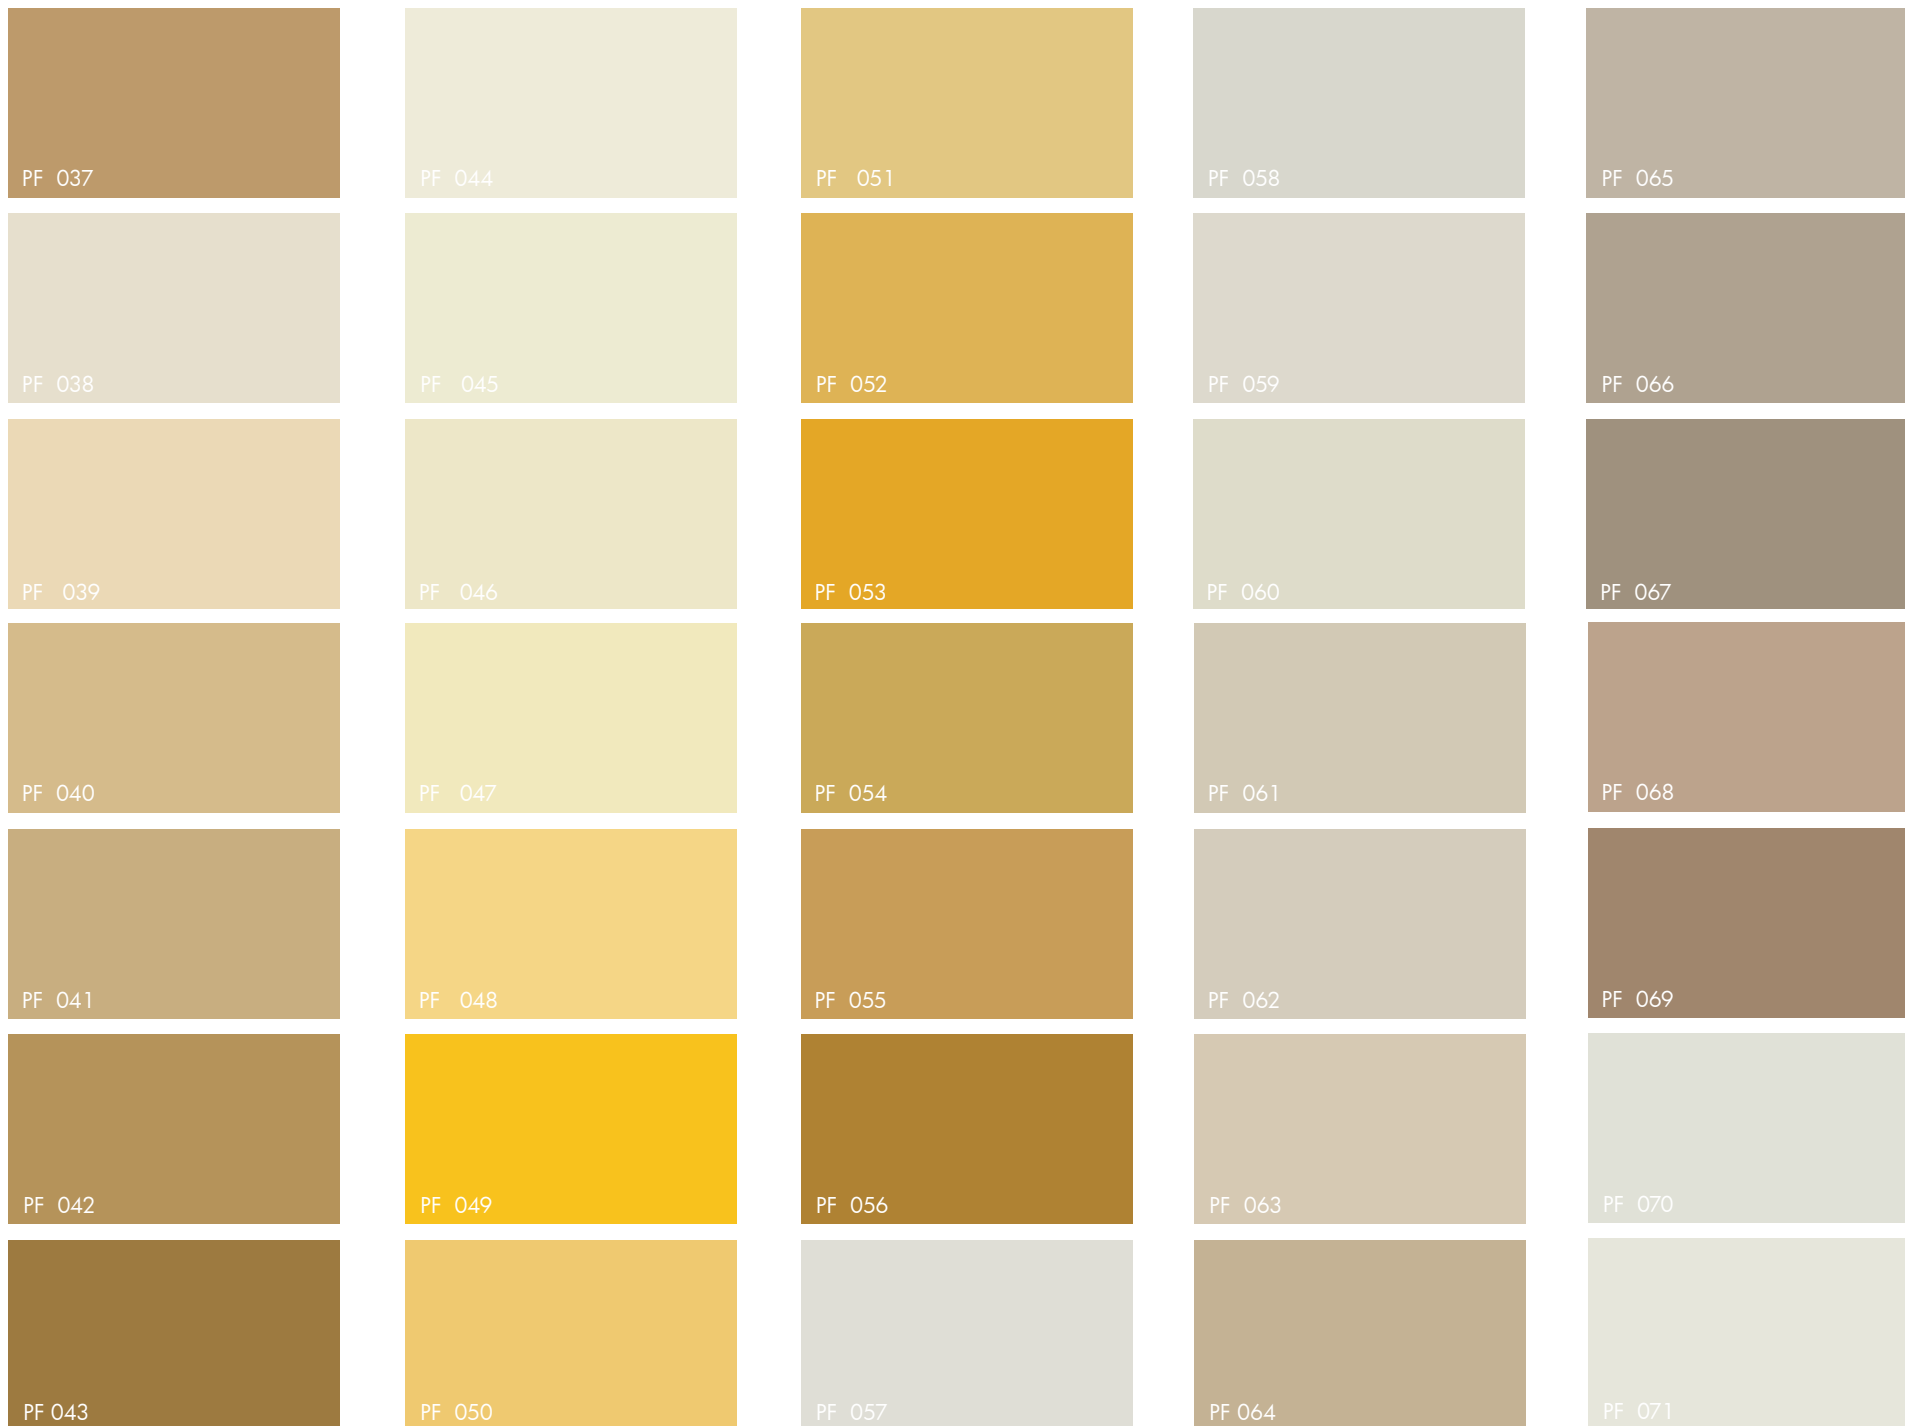

POLYCROM[®]

FAÇADE

170 TEINTES

POLYCROM® FAÇADE

Les teintes peuvent varier en fonction de la qualité et de la calibration des écrans. Nous vous recommandons de vérifier la teinte à l'aide d'un nuancier disponible chez votre distributeur. De plus, une surface témoin est fortement recommandée avant toute mise en peinture.

Teinte n° 16

Teinte n° 8

Teinte n° 18

Teinte n° 3

Teinte n° 17

Teinte n° 13

Teinte n° 15

Teinte n° 7

Teinte n° 12

Teinte n° 2

Teinte n° 1

Teinte n° 40

Teinte n° 9

Teinte n° 6

Teinte n° 11

Teinte n° 40F